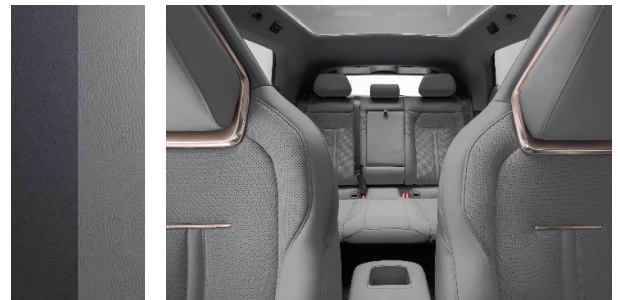

Stone Grey & Charcoal Black GR

ייתכן הבדל בין גוון הצבע הנראה כאן לבין גוון הצבע של הרכב בפועל.
ייתכנו שינויים במפרט הייצור של כלי הרכב מעת לעת לפי שיקול דעת היצרן. מפרט הרכב המחייב הוא המפורט בהסכם הזמנת הרכב.