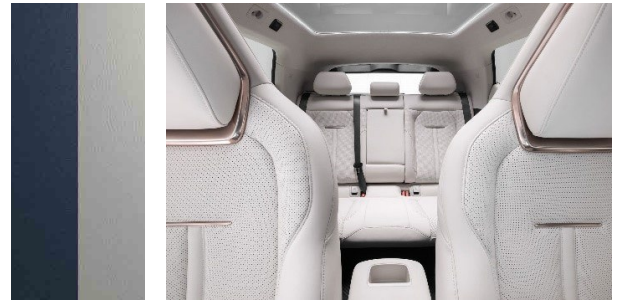

כל צבעי החוץ (למעט Crystal White) וצבע הפנים
הם Stone Grey & Charcoal Black GR בתוספת תשלום.

חישוקים

רמות גימור Beyond

רמת גימור Krypton AWD

צבעי פנים

Polar White & Midnight Blue BW

Stone Grey & Charcoal Black GR